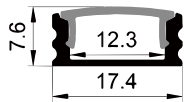

### ALU PROFILE

LS-1707 ALU 6063-T5 1M,2M,3M